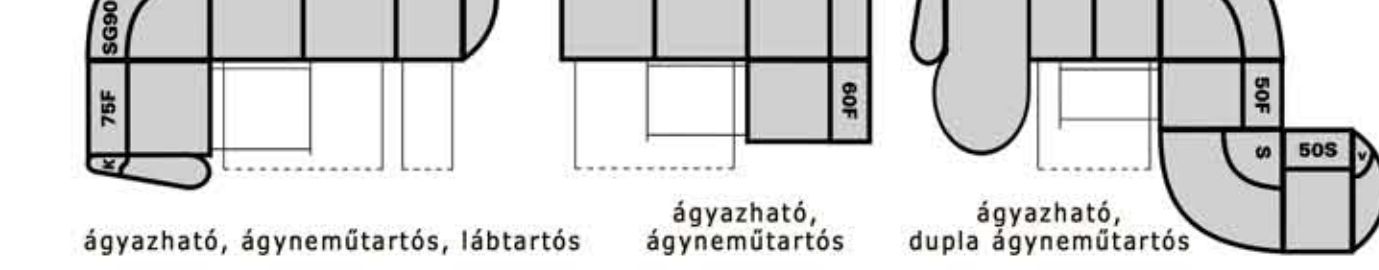

*Ezek az elemek a Mozaik típushoz nem rendelhetők.
Minden ágyazható elem magas fekvésű, az „NY” és „T” jelzésűek egyaránt.
Az „NY” jelzésű elemek önmagukban lábtartóként, sarokba építve vagy lábtartós elemmel párosítva pedig alvásra használhatók.
Támla magasságok: Praktík 94 cm, Komfort 99 cm, Mozaik 64/80 cm, Delux 97 cm (+-1-2 cm), kérésre a magasság minimálisan változtatható (pl. ablak miatt).
Egyedi méretek elkészítését is vállaljuk előzetes egyeztetéssel.
**A „piskóta” formájú lábtartós elemeknél (L50, L50NY, L60, L60NY) kb 25 cm-el szélesebb az eleje a kiugró ív miatt.
***Az egyenes lábtartós elemeknél (KL50, KL50NY, KL60, KL60NY) kb 5-6 cm-el szélesebb az eleje a kiugró ív miatt.
Tájékoztató jellegű információk, a változtatás jogát fenntartjuk.
Kérjük megrendelés előtt tájékozódjon a pontos méretekről.

Ön dönti el, hogy fix, ágyneműtartós vagy ágyazható elemekből álljon a bútor.

www.vegtelenkenyelem.hu

Több mint 40 elemből összeállítható elemes bútorcsalád

Végtelen KÉNY - ELEM[®]
BÚTORRENDSZER
... ami igazodik az igényeihez

NÉHÁNY PÉLDA A VÉGTÉLEN VARIÁCIÓS LEHETŐSÉGEKBŐL, MELYEK CSAK A FANTÁZIÁNK SZABHAT HATÁRÁT!

Variálja az elemeket kedve szerint az elemlistából vagy kérje munkatársunk segítségét.

Ön dönti el, hogy fix, ágyneműtartós vagy ágyazható elemekből álljon a bútor.