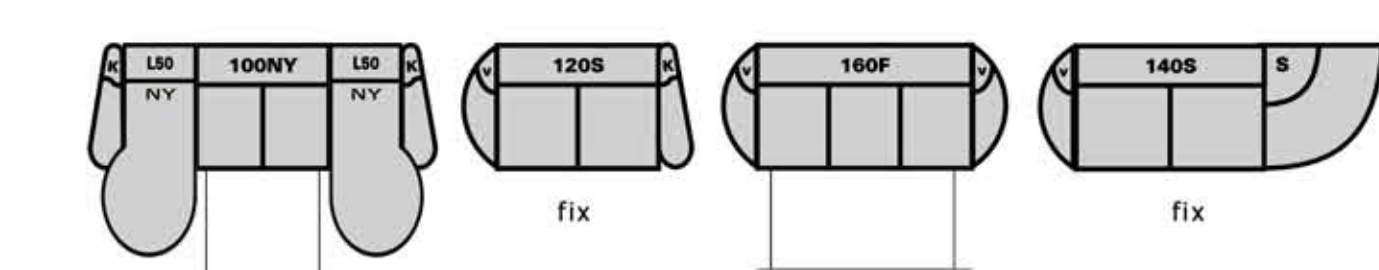

Variálja az elemeket kedve szerint az elemlistából vagy kérje munkatársunk segítségét.