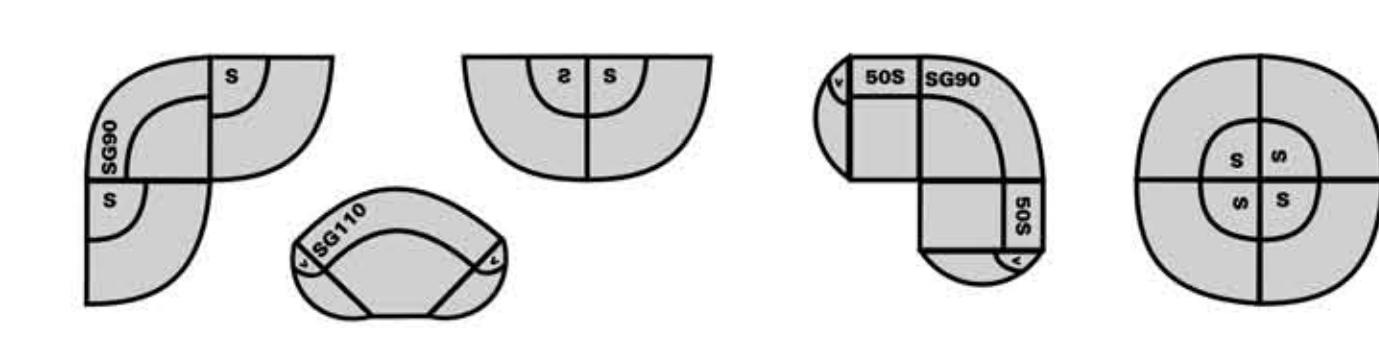

Ön dönti el, hogy fix, ágyneműtartós vagy ágyazható elemekből álljon a bútor.