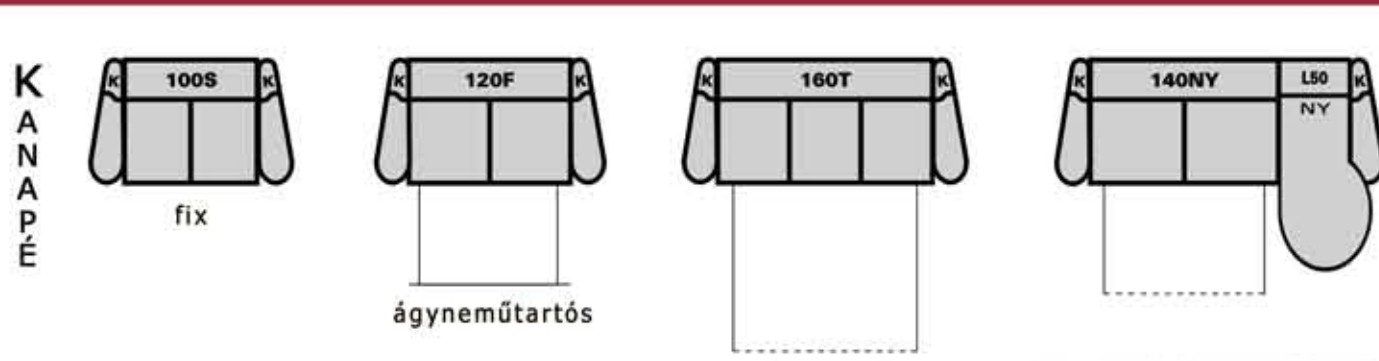

Végtelen KÉNY - ELEM®
BÚTORRENDSZER
... ami igazodik az igényeihez

NÉHÁNY PÉLDA A VÉGTÉLEN VARIÁCIÓS LEHETŐSÉGEKBŐL, MELYEK CSAK A FANTÁZIÁNK SZABHAT HATÁRÁT!