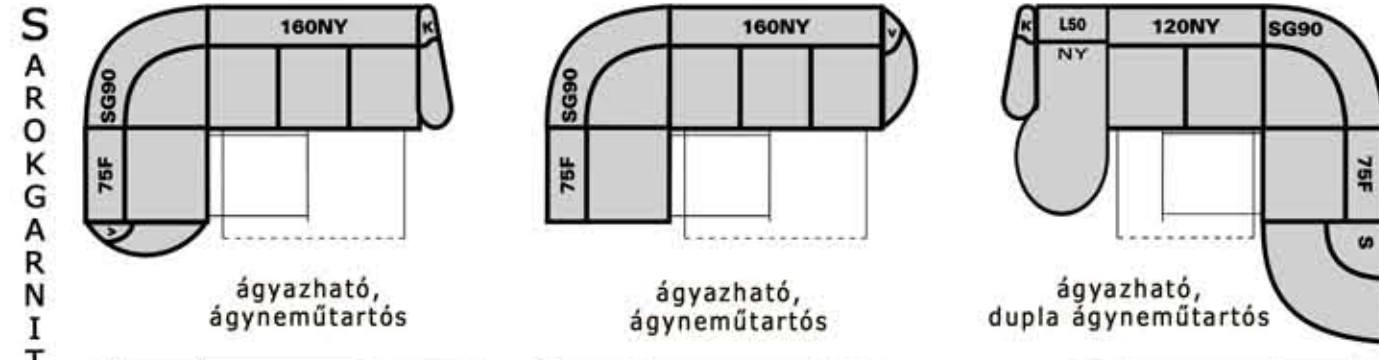

*Ezek az elemek a Mozaik típushoz nem rendelhetők.
Minden ágyazható elem magas fekvésű, az „NY” és „T” jelzésűek egyaránt.
Az „NY” jelzésű elemek önmagukban lábtartóként, sarokba építve vagy lábtartós elemmel párosítva pedig alvásra használhatók.
Támla magasságok: Praktík 94 cm, Komfort 99 cm, Mozaik 64/80 cm, Delux 97 cm (+-1-2 cm), kérésre a magasság minimálisan változtatható (pl. ablak miatt).
Egyedi méretek elkészítését is vállaljuk előzetes egyeztetéssel.
**A „piskóta” formájú lábtartós elemeknél (L50, L50NY, L60, L60NY) kb 25 cm-el szélesebb az eleje a kiugró ív miatt.
***Az egyenes lábtartós elemeknél (KL50, KL50NY, KL60, KL60NY) kb 5-6 cm-el szélesebb az eleje a kiugró ív miatt.
Tájékoztató jellegű információk, a változtatás jogát fenntartjuk.
Kérjük megrendelés előtt tájékozódjon a pontos méretekről.

Ön dönti el, hogy fix, ágyneműtartós vagy ágyazható elemekből álljon a bútor.

www.vegtelenkenyelem.hu

Több mint 40 elemből összeállítható elemes bútorcsalád

Végtelen KÉNY - ELEM[®]
BÚTORRENDSZER
... ami igazodik az igényeihez

NÉHÁNY PÉLDA A VÉGTÉLEN VARIÁCIÓS LEHETŐSÉGEKBŐL, MELYEK CSAK A FANTÁZIÁNK SZABHAT HATÁRÁT!

Variálja az elemeket kedve szerint az elemlistából vagy kérje munkatársunk segítségét.

Ön dönti el, hogy fix, ágyneműtartós vagy ágyazható elemekből álljon a bútor.